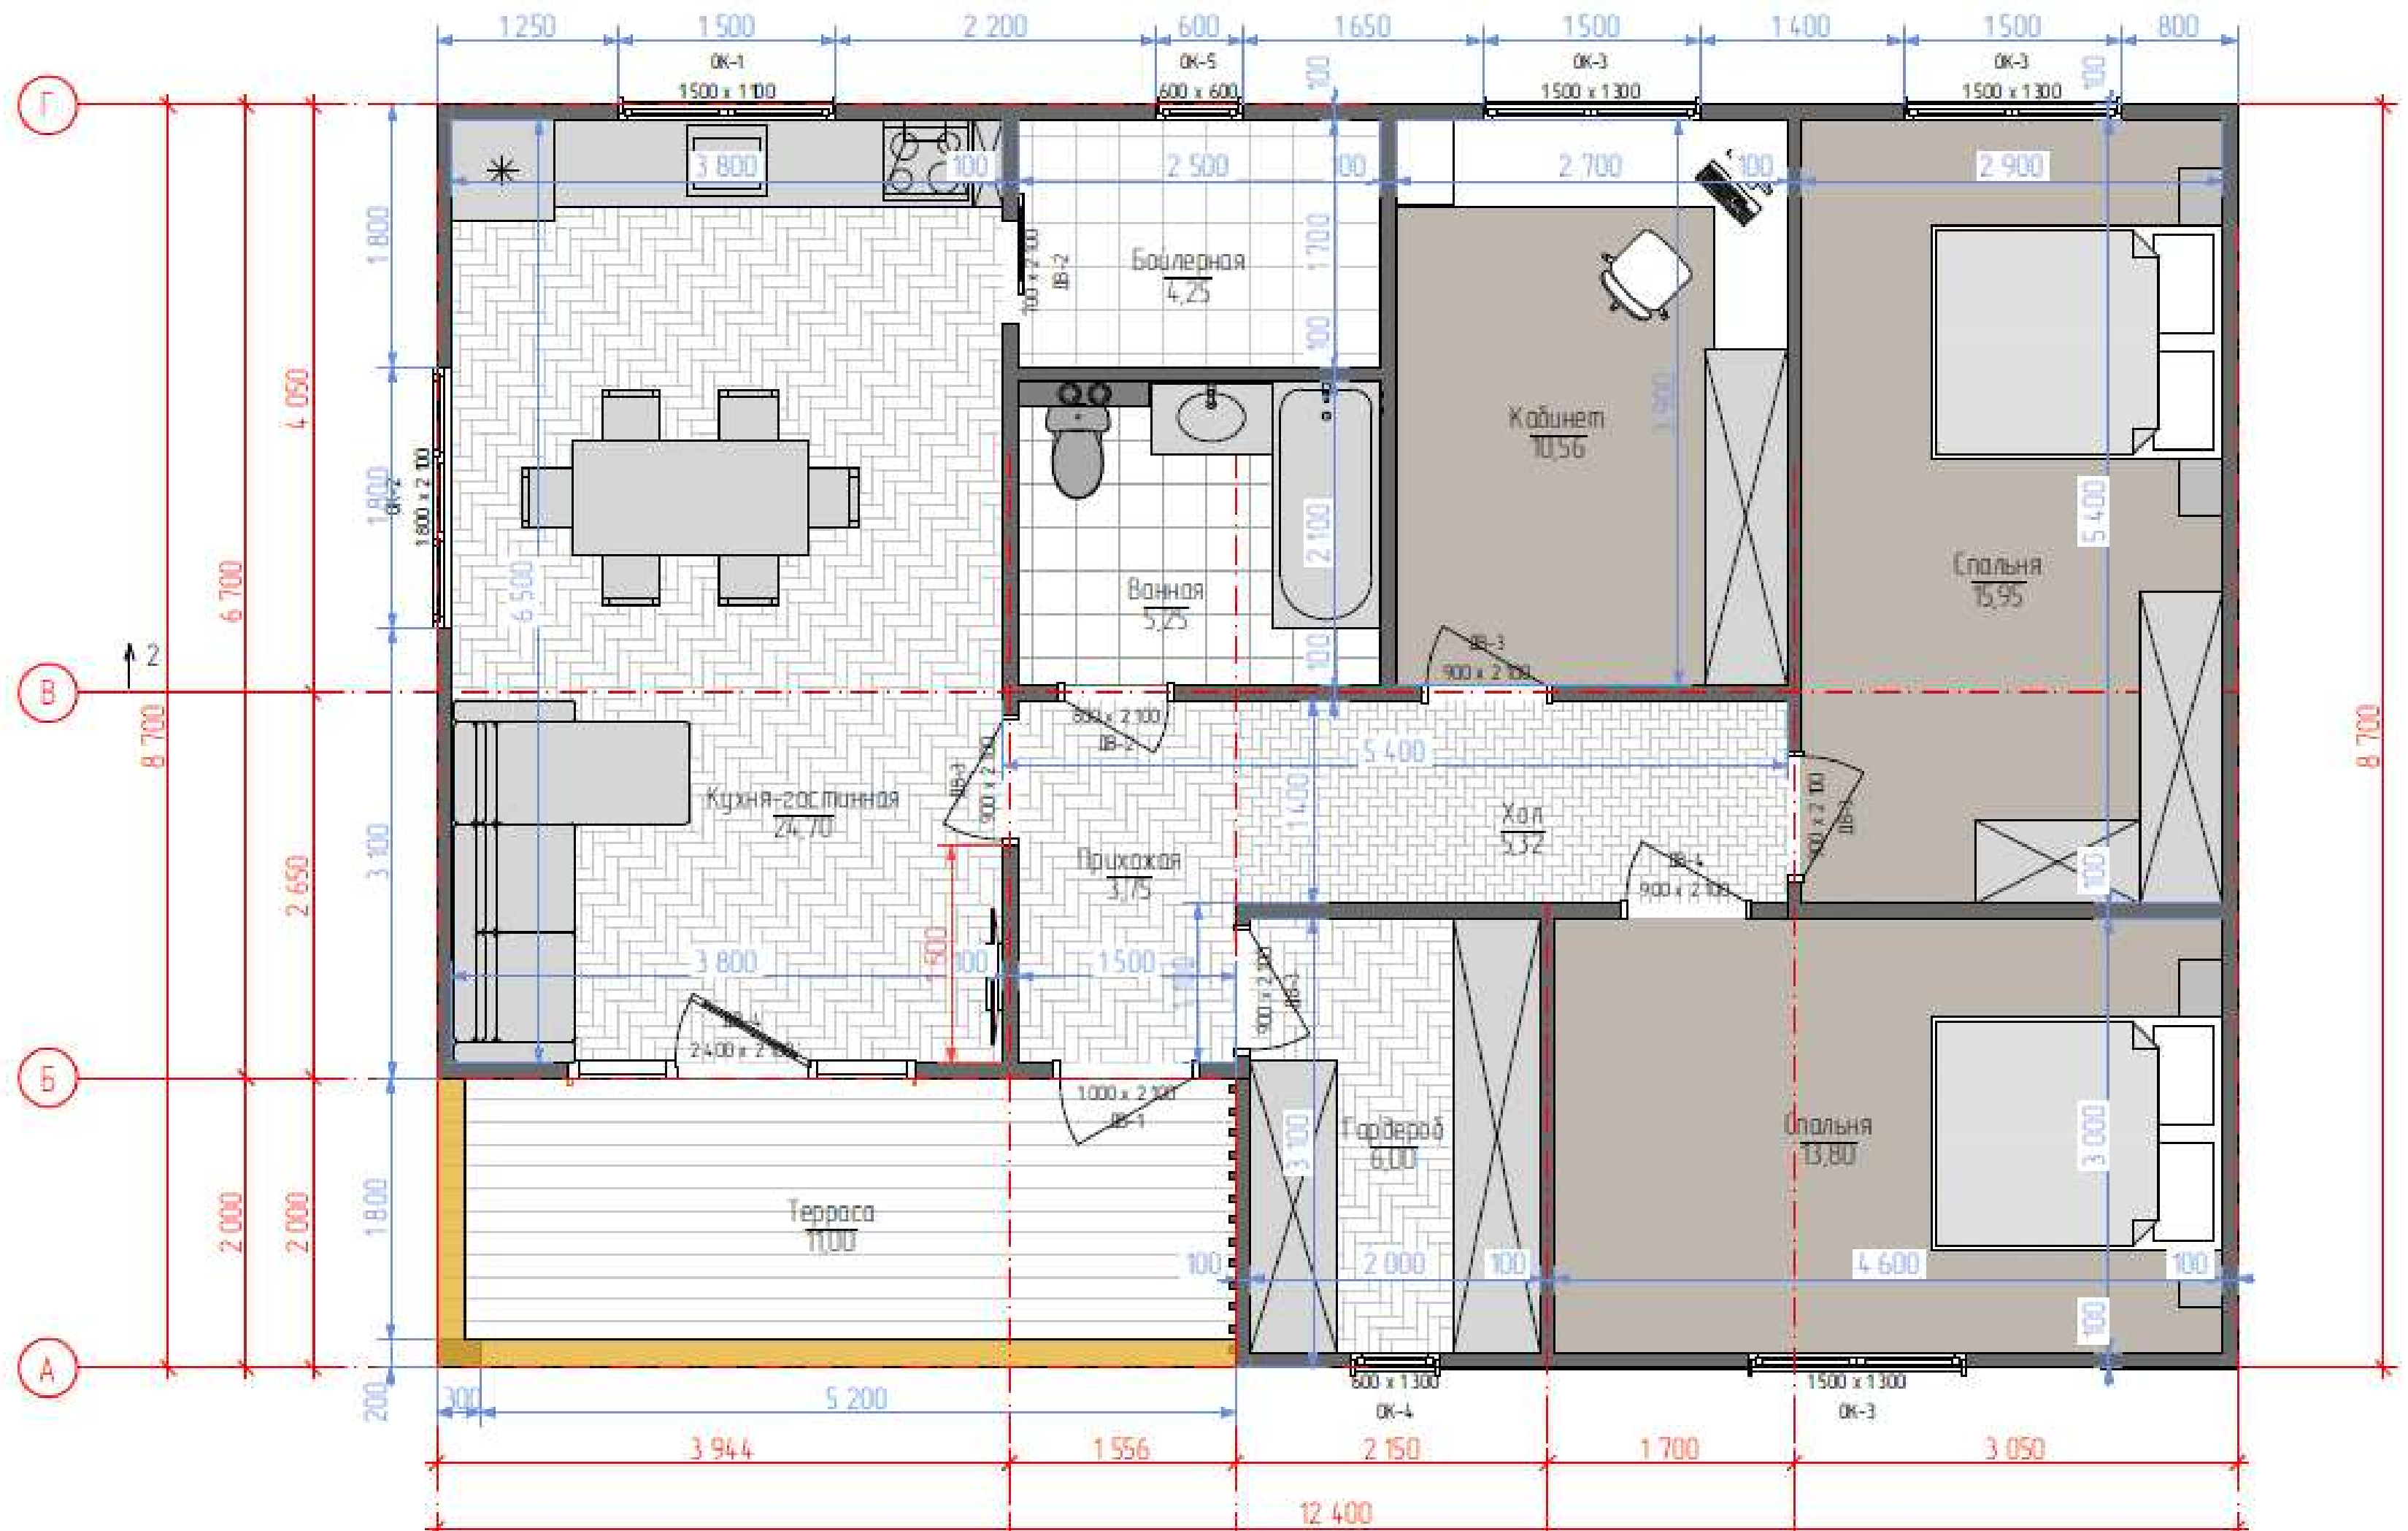

СТИЛЬ, КОТОРЫЙ ВЕЧЕН

Дома с облицовкой из натурального камня

Проект одноэтажного дома 108 м²

Солнечный ПТ-1/108

ООО "Комплекс Сервис Комфорт"

Телефон:

+7 977 509 18 34;

Эл. почта: